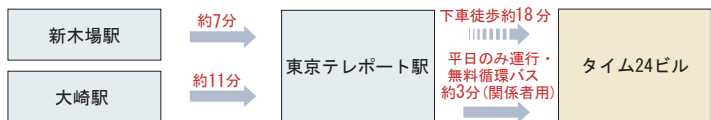

りんかい線

※大崎駅よりJR埼京線相互直通運転。東京テレポート駅から渋谷(約18分)、新宿(約23分)、大宮(約53分)の各駅を直接結びます。