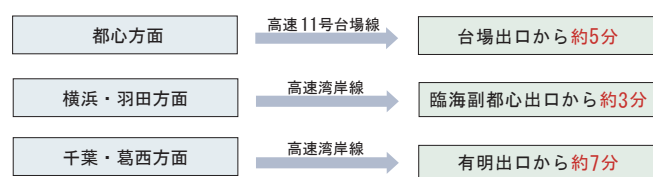

タイム24ビル駐車場

台数：約20台 (地下1階、来客用)   時間：7:30~21:00
土日祝日19:00まで
料金：250円/30分   高さ制限：2.1m

※1階コンビニで割引駐車券の販売を行っています。
月極駐車場もございます。