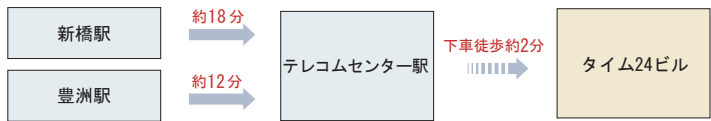

タイム24ビルへのアクセス

ゆりかもめ

りんかい線

※大崎駅よりJR埼京線相互直通運転。東京テレポート駅から渋谷(約18分)、新宿(約23分)、大宮(約53分)の各駅を直接結びます。

都営バス

車

※首都高速ご利用の場合

タイム24ビル駐車場

台数：約20台 (地下1階、来客用)   時間：7:30~21:00
土日祝日19:00まで
料金：250円/30分   高さ制限：2.1m

※1階コンビニで割引駐車券の販売を行っています。
月極駐車場もございます。