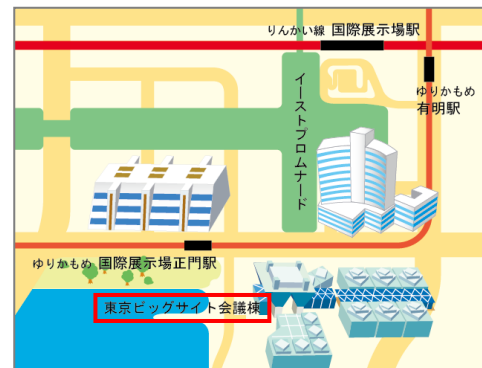

東京マラソン 2012 応援ライトアップ

～夜の憩いのひとときをお楽しみください～

東京ビッグサイトでは、2月23日(木)から25日(土)に開催される「東京マラソンEXPO2012」に合わせ、シンボルタワーの会議棟をレインボーカラーにライトアップします。

ライトアップのデザインは、東京臨海副都心の愛称が「レインボータウン」であることと、東京ビッグサイトのロゴマークに虹が描かれていることから、虹をイメージしています。なお、ライトアップの照明は、環境にやさしいLED投光器(全23基設置)を使用しています。

今年も「東京マラソン 2012」に先立ち、東京マラソンフィニッシュ地点である東京ビッグサイトで開催される「東京マラソンEXPO2012」。ご来場の際は、是非、臨海地域の夜の魅力もお楽しみください。

シンボルタワー 会議棟「虹のライトアップ」

●ライトアップ概要

実施期間	2012年2月23日(木)～25日(土)
場 所	東京ビッグサイト(右記の地図参照)
時 間	17:00～22:00(5時間)

●東京マラソン 2012 概要